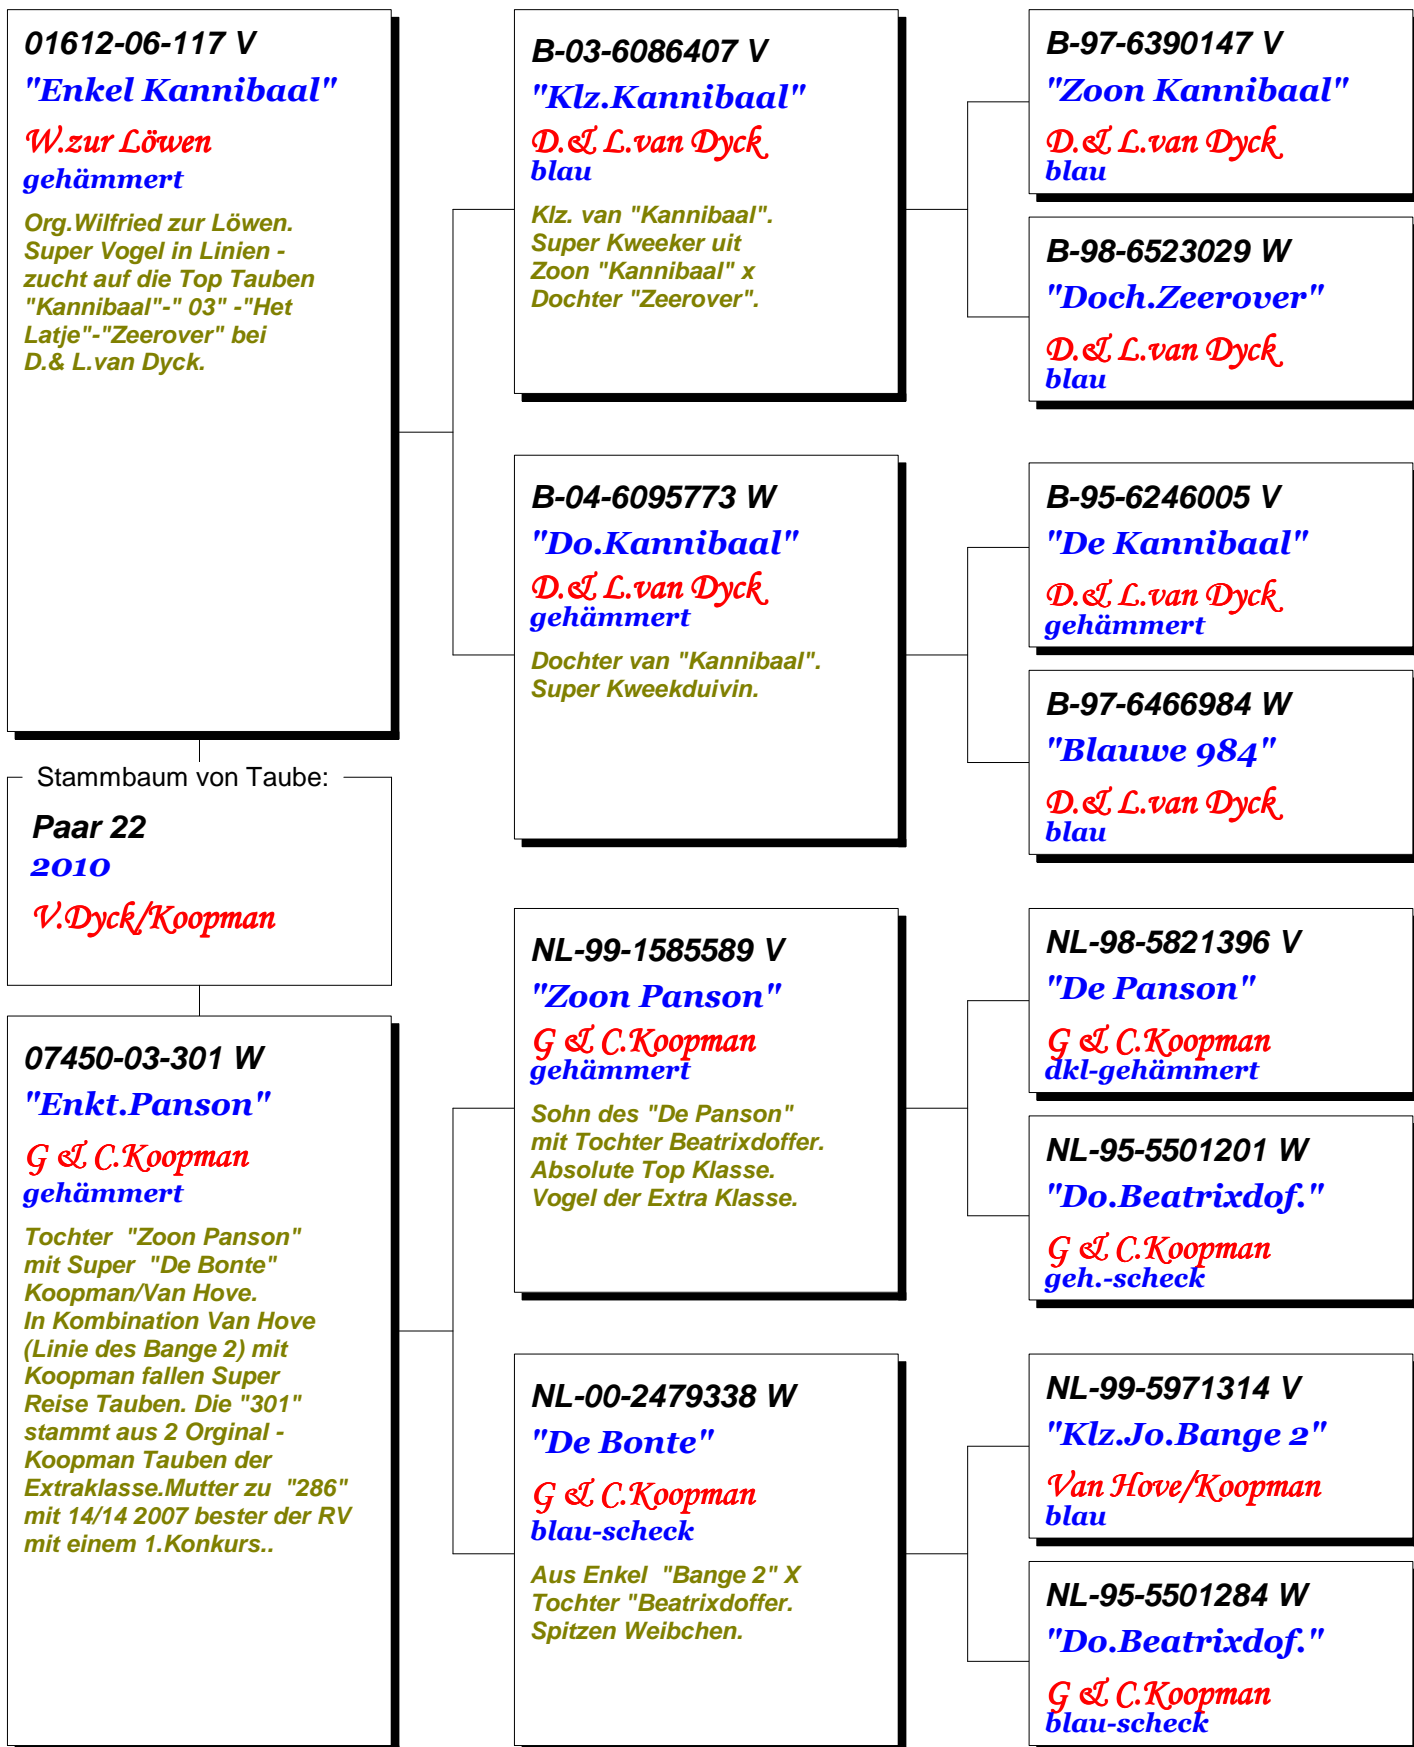

Gerhard Most

Am Sportplatz 2 · 36404 Völkershausen
036962 / 50346 - Fax - 51875

2009 - 1 RV Vogelmeister
1 RV Jährigenmeister
1 RV Jungtiermeister
1-2-3 Bester Alt Vogel RV
1-4-6-8 As Vogel RV
3 .Platz Regionalmeister Süd-Ost (intern)
3 As Vogel Regional Verband
Reiseleistung Alt 62.16 % - Jung 68,10 %

Stammbaum von Taube:

Paar 22

2010

V. Dyck/Koopman