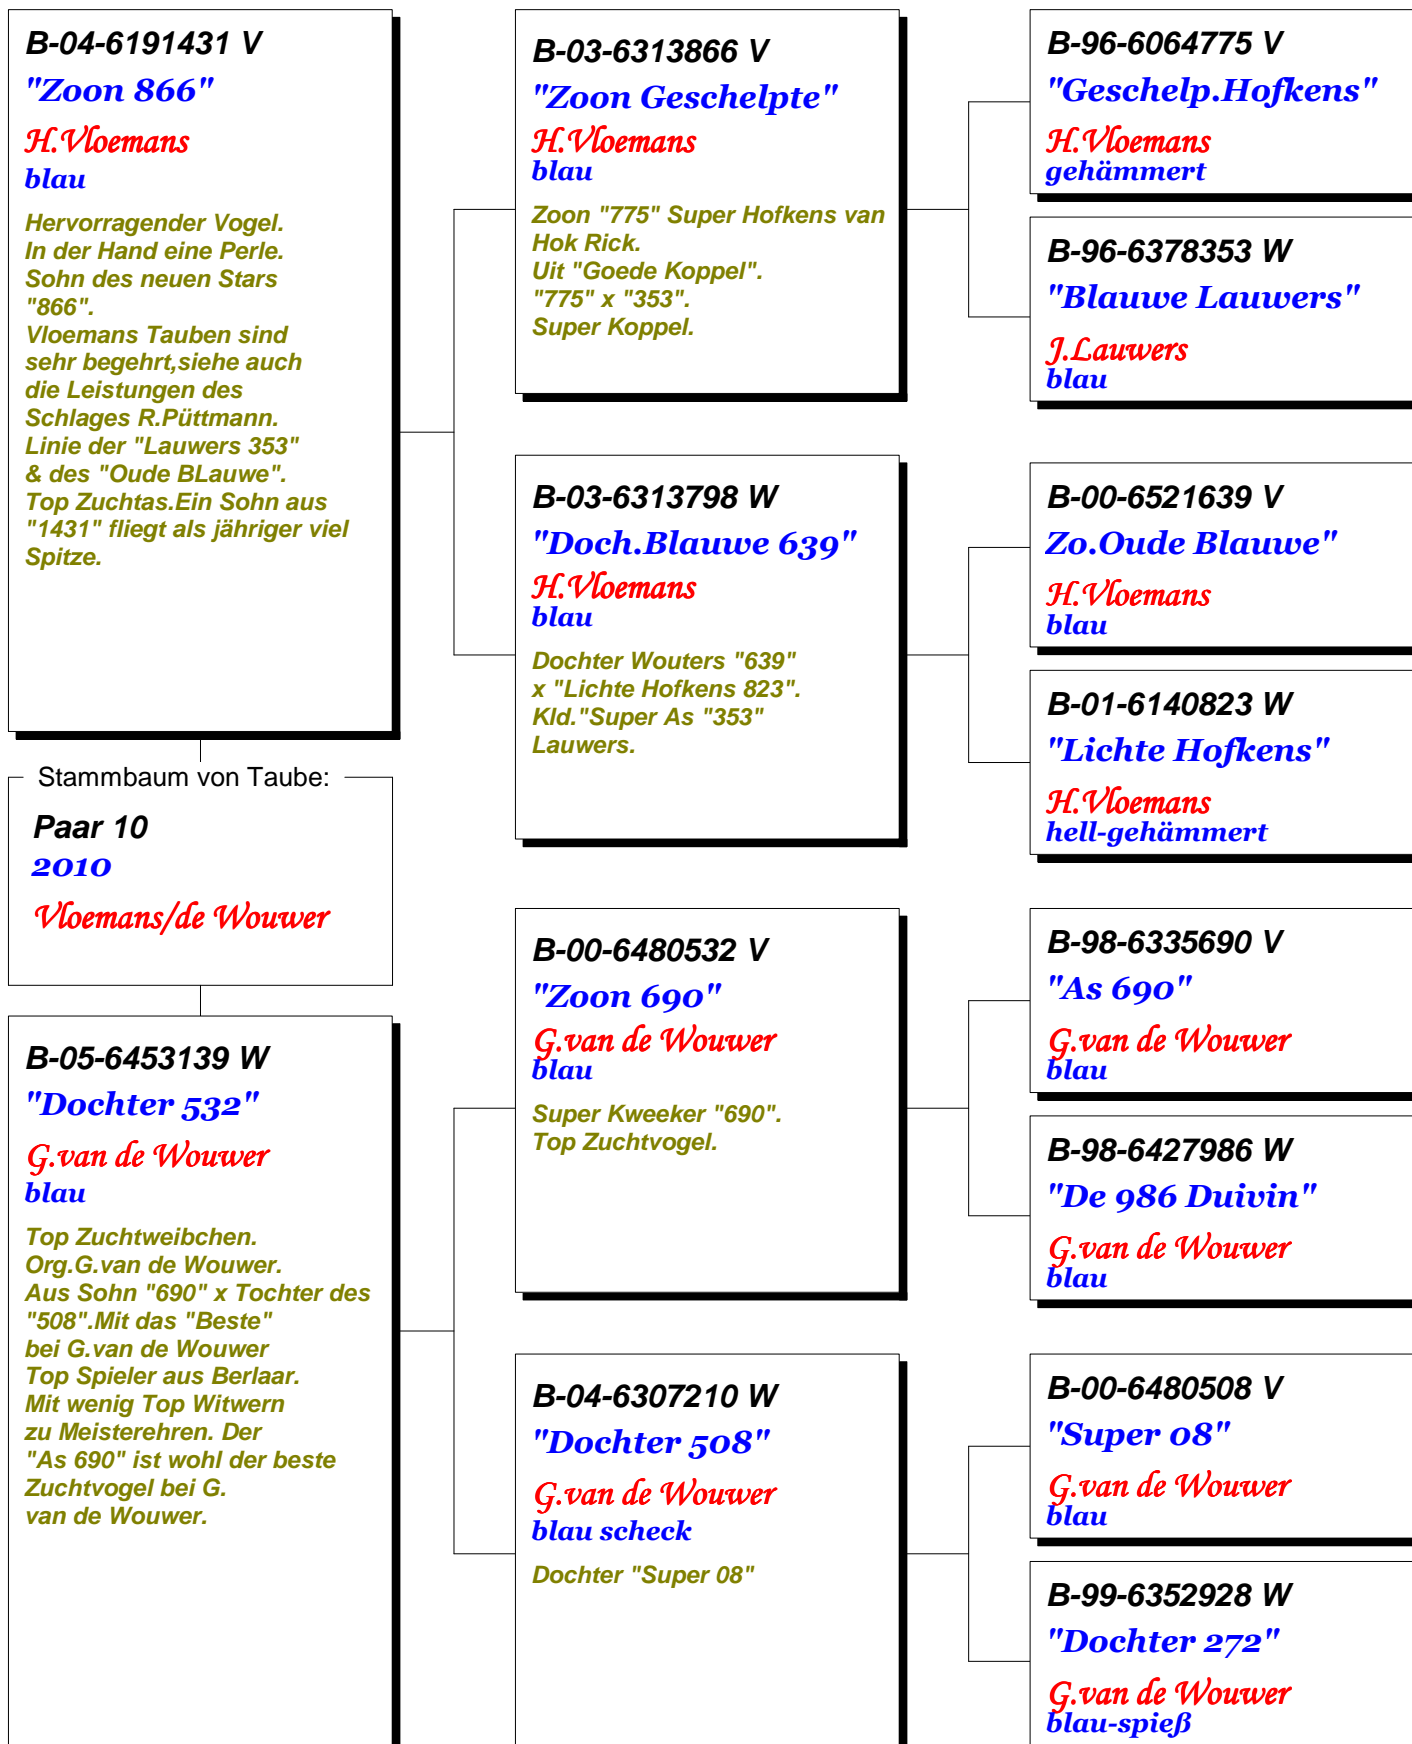

Stammbaum von Taube:

Paar 9
2010

Vandenab./Escherich

Gerhard Most

Am Sportplatz 2 · 36404 Völkershausen
036962 / 50346 - Fax - 51875

20009 - 1 RV Vogelmeister
1 RV Jährigenmeister
1 RV Jungtiermeister
1-2-3 Bester Alt Vogel RV
1-4-6-8 As Vogel RV
3 .Platz Regionalmeister Süd-Ost (intern)
3 As Vogel Regional Verband
Reiseleistung Alt 62.16 % - Jung 68,10 %